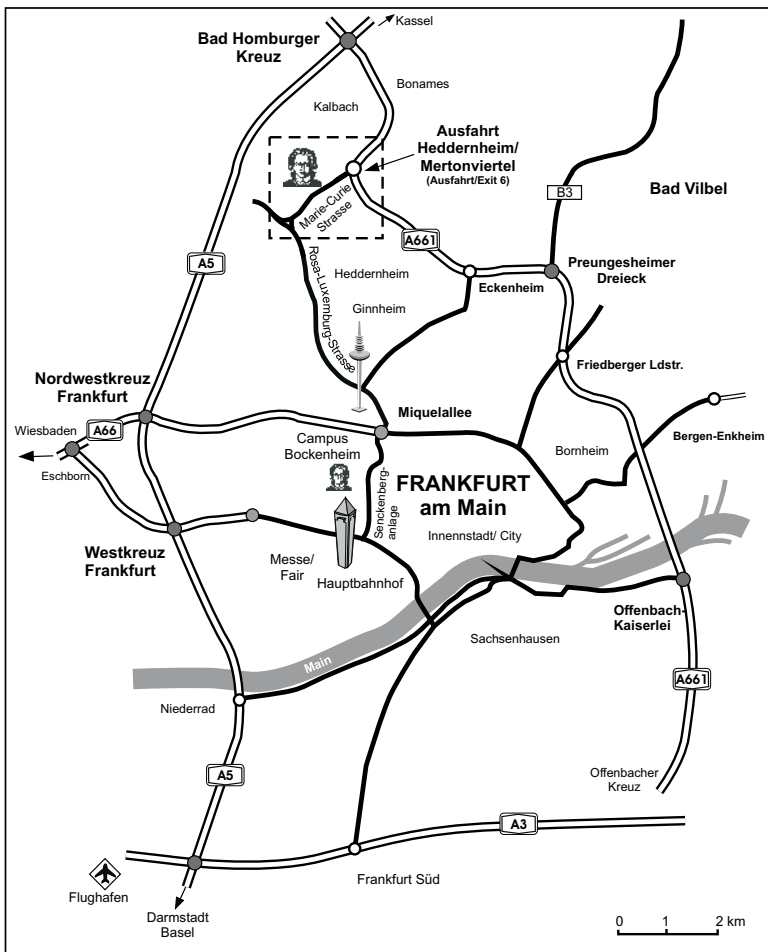

P Zufahrt zum Parkplatz erfolgt über Ferdinand-Braun-Strasse

Physik - Campus Riedberg

- von Frankfurt "Hauptwache": mit der U-Bahn Linie 1,2,3 bis "Hedderheim", dann mit dem Bus Linie 26 bis "Max-Planck Institut/FIZZ"

- über A661 Abfahrt "Hedderheim"
- ab Miquelallee A66 über Rosa-Luxemburg-Strasse in Richtung Nordweststadt Abfahrt "Mertonviertel"

Physik - Campus Riedberg

From Frankfurt "Hauptwache": U-Bahn Line 1,2,3 to "Hedderheim", change to Bus Line 26 to „Max-Planck Institut/FIZZ"

- A 661 Exit "Hedderheim"
- Continue Miquelallee A66 via Rosa-Luxemburg-Strasse, exit "Merton Viertel"