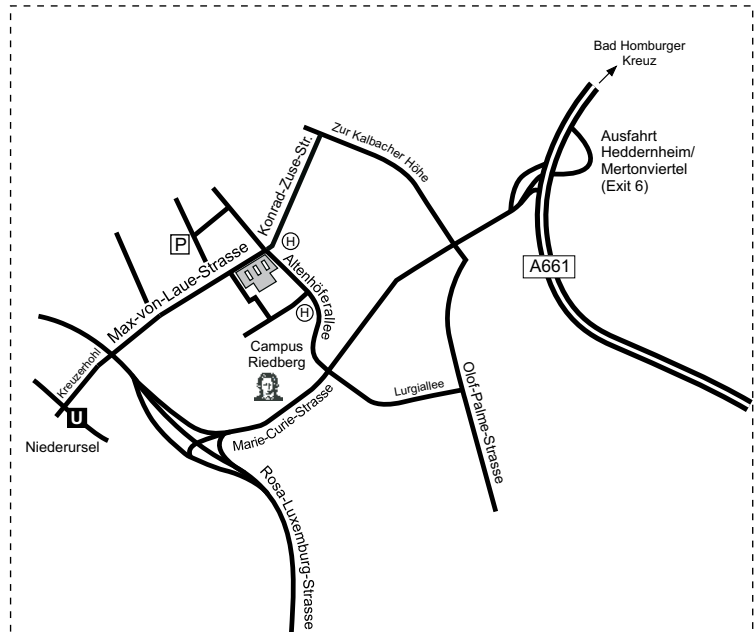

P Zufahrt zum Parkplatz erfolgt über Ferdinand-Braun-Strasse

Physik - Campus Riedberg

- von Frankfurt "Hauptwache": mit der U-Bahn Linie 1,2,3 bis "Hedderheim", dann mit dem Bus Linie 26 bis "Max-Planck Institut/FIZZ"

- über A661 Abfahrt "Hedderheim"
- ab Miquelallee A66 über Rosa-Luxemburg-Strasse in Richtung Nordweststadt Abfahrt "Mertonviertel"

Physik - Campus Riedberg

From Frankfurt "Hauptwache": U-Bahn Line 1,2,3 to "Hedderheim", change to Bus Line 26 to „Max-Planck Institut/FIZZ"

- A 661 Exit "Hedderheim"
- Continue Miquelallee A66 via Rosa-Luxemburg-Strasse, exit "Merton Viertel"